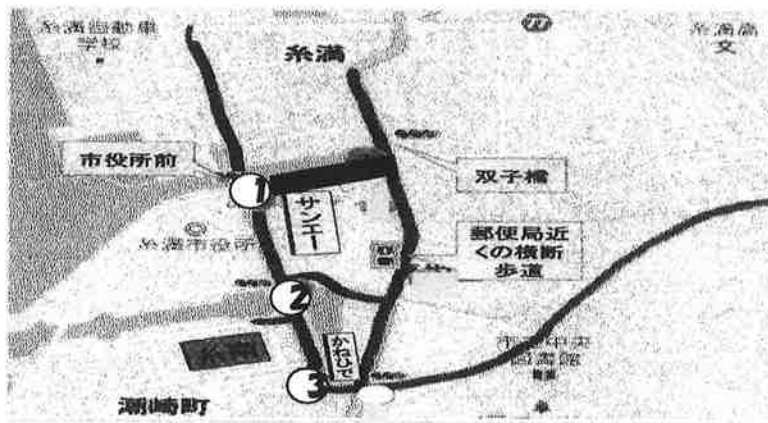

スクールゾーンについて

正門前の道路（赤の太線）は、朝7：30～8：30までスクールゾーンとなっています。子供たちが安心して登校ができるようご理解とご協力を宜しくお願いします。

交通安全指導の協力願い（糸満南小PTA）

糸満南小学校PTAでは、全保護者を対象に朝の立哨をお願いしています。詳しくは交通安全指導当番表をご覧ください。

時間 7：30～8：30

- ①市役所前信号
- ②潮崎シティー裏マンション前信号
- ③真栄里団地前信号

保護者各位

令和2年5.6月の交通安全指導当番表について

保護者の皆さまには益々ご健勝のことと思います。新一年生を迎えられた保護者の皆さま、ご入学おめでとうございます。南小PTAでは1年生～6年生の保護者に朝の立哨をお願いしております。南小の子ども達をみんなで守りましょうと言う気持ちを持って、朝の忙しい時間ではありますが、皆さんにご協力をお願いしております。新1年生の保護者の皆さまもこれからどうぞご協力をよろしくお願いいたします。

5月25日(月)より6年生からスタートとなります。裏面にある当番表をご確認後、立哨指導に当たって頂きますようお願いいたします。

にっこりマーク😊のある場所が立ち位置です。→の方向へ児童を誘導して下さい。

①市役所前信号 2名
 交通量が多い為、車が完全に止まるのを確認してから渡るよう指導する。

③真栄里団地前信号 2名
 国道を安全に渡し、全員が学校側に渡るよう指導する。

②潮ティ裏マンション前信号 2名
 国道を安全に渡し、全員が学校側に渡るよう指導する

***事前に当番の希望等がありましたら下記の返信をご記入の上、提出をお願いします。**

.....きりとり.....

交通安全当番希望 (担任→PTA事務久貝まで)

年 組	Pちゃん児童名		
第1希望	①市役所前	②潮ティ裏	③真栄里団地前
第2希望	①市役所前	②潮ティ裏	③真栄里団地前

(希望場所はどれかに○をして下さい↑)